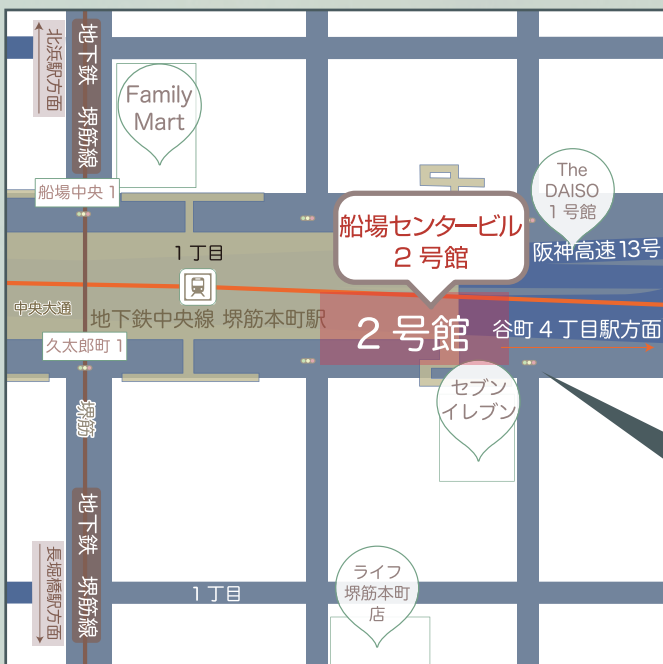

地下鉄中央線 地下鉄堺筋線

地下鉄中央線

堺筋本町駅

徒歩 **3分**