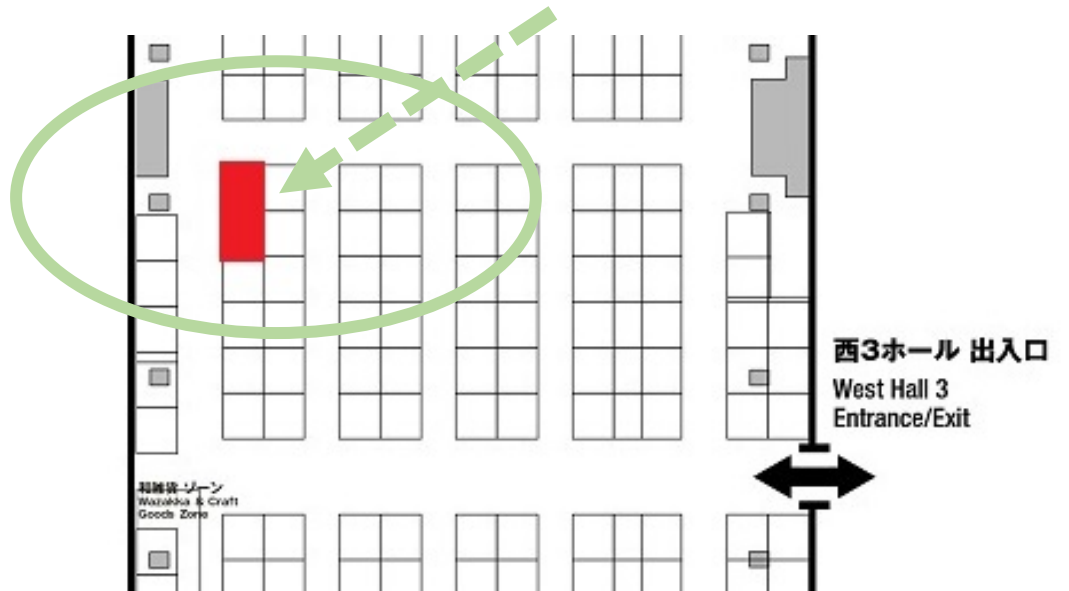

アビテのブースはこちら

B 会場 西展示棟 2F 西3ホール W21

HABITER

拡大図

株式会社 アビテ